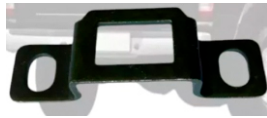

SKU:  
SKU (Par):  
SKU (Kit): NIS-FG2-1BTI-PNP

SKU (R): NIS-FG2-1BTI-ONP  
SKU (L):  
Código OEM:

R\$  
**59,99**

Batente da Frontier

SKU:  
SKU (Par):  
SKU (Kit): NIS-FG2-5BIE-PFN

SKU (R):  
SKU (L):  
Código OEM:  
28930-2Y900 61601384859