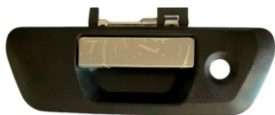

SKU (R): NIS-FG4-3MTE-2NP  
SKU (L):  
Código OEM:

R\$  
**174,59**

Maçaneta tampa traseira Frontier 2/F (2017 a 2020)

SKU:  
SKU (Par):  
SKU (Kit):

SKU (R): NIS-FG4-3MTE-1NP  
SKU (L):  
Código OEM:  
90606-4JG0B