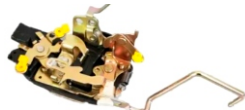

Fechadura cabine simples hilux(1998 a 2004)

R$
123,07

SKU:
SKU (Par): TOY-H6S-3FPI-PFN
SKU (Kit):

SKU (R): TOY-H6S-3FPI-RFN
SKU (L): TOY-H6S-3FPI-LFN
Código OEM: