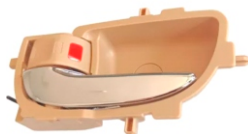

Maçaneta Porta Interna Direita Toyota Corolla 2014 a 2018

SKU:
SKU (Par): TOY-H8D-3MPE-PFP
SKU (Kit): TOY-H8D-3MPE-KAP

SKU (R): TOY-H8D-3MPE-RFP
SKU (L): TOY-H8D-3MPE-LFP
Código OEM:

R$

Maçaneta Externa dianteira Toyota Hilux 16/23

SKU:
SKU (Par):
SKU (Kit):

SKU (R):
SKU (L):
Código OEM: