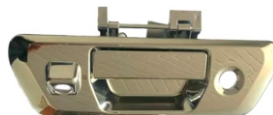

R$
178,74

SKU:
SKU (Par):
SKU (Kit):

SKU (R): NIS-FG4-3MTE-2NC
SKU (L):
Código OEM:

R$
400,00

Maçaneta tampa traseira Frontier C/ (2017 a 2020)

SKU:
SKU (Par): NIS-FG2-3MPE-LAP
SKU (Kit): NIS-FG2-3MPE-LAP

SKU (R):
SKU (L): NIS-FG2-3MPE-RAP
Código OEM: