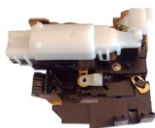

Fechadura Porta Dianteira L Duster Oroch 2012 Até 2020

R$
105,00

SKU:
SKU (Par): REN-DU1-2FPI-LFN
SKU (Kit):

SKU (R): REN-DU1-2FPI-RFN
SKU (L): REN-DU1-2FPI-PFN
Código OEM: